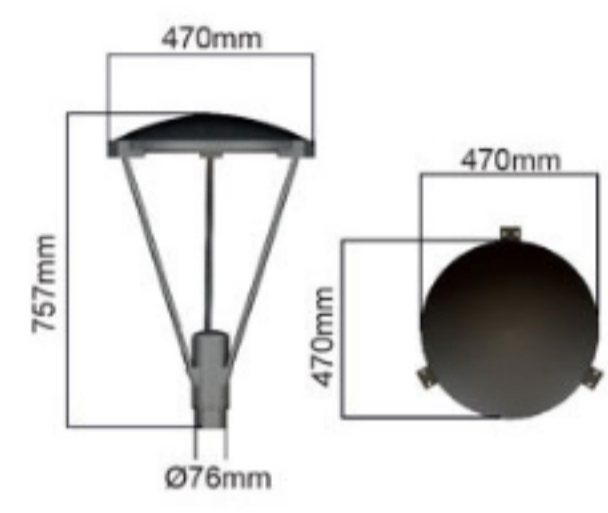

ZAYN

40 - 90 Watt
Compatible

Symmetrical

Product	Power	Lumen Output	ColorTemp.
ZAYN	40W	3920 / 4050 lm	3000K/4000K
ZAYN	60W	6060/ 6255 lm	3000K/4000K
ZAYN	90W	9090 / 9325 lm	3000K/4000K

·CRI> 70. Power Factor >95. Drive current 350 ma-1050ma