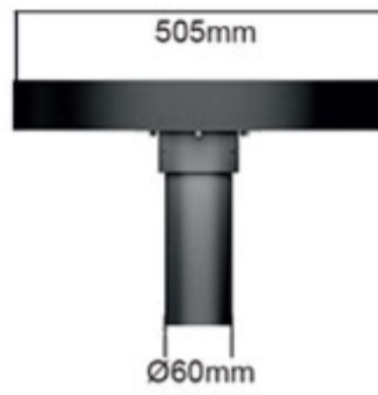

TURN

35 - 50 Watt
Compatible

Symmetrical

Product	Code	Power	Lumen Output	ColorTemp.
TURN	PL 10155	35W	3395 / 3508 lm	3000K/4000K
TURN	PL 10155	SOW	4850 / 5012 lm	3000K/4000K

'CRI>70: Power Factor >95. Drive current 350 ma-1050'no