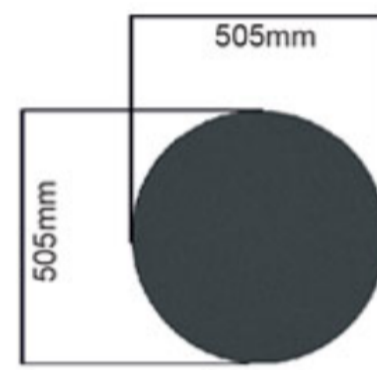

TURN

35 - 50 Watt
Compatible

Symmetrical

Product	Code	Power	Lumen Output	ColorTemp.
TURN	PL 10155	35W	3395 / 3508 lm	3000K/4000K
TURN	PL 10155	SOW	4850 / 5012 lm	3000K/4000K

'CRI>70: Power Factor >95. Drive current 350 ma-1050'no