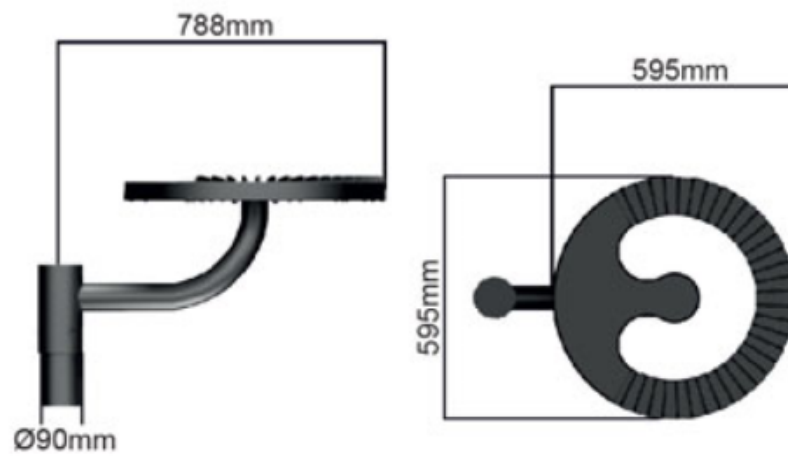

# MITDOS1

35 - 50 Watt  
Compatible

Asymmetrical

Product	Code	Power	Lumen Output	ColorTemp.
MITDOS1	PL 10156	35W	3395 / 3508 lm	3000K/4000K
MITDOS1	PL 10156	50W	4850 / 5012 lm	3000K/4000K

\*CRI>70: Power Factor >95. Drive current 350 ma-1 OSOmo