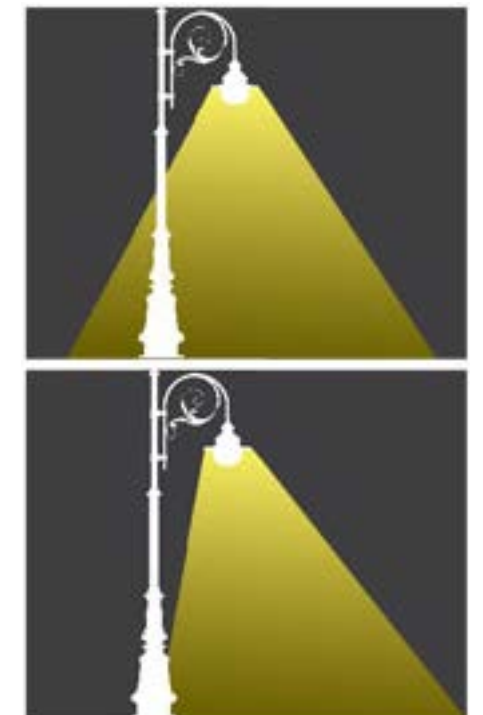

60-150 Watt

Symmetrical, Asymmetrical

Product	Power	Lumen Output	Color Temp.
KURE	60W	6300 / 6495 lm	3000K/4000
KURE	100w	10500 / 10825 lm	3000K/4000K
KURE	120W	12600 / 12990 lm	3000K/4000K
KURE	150w	15750 / 16237 lm	3000K/4000K