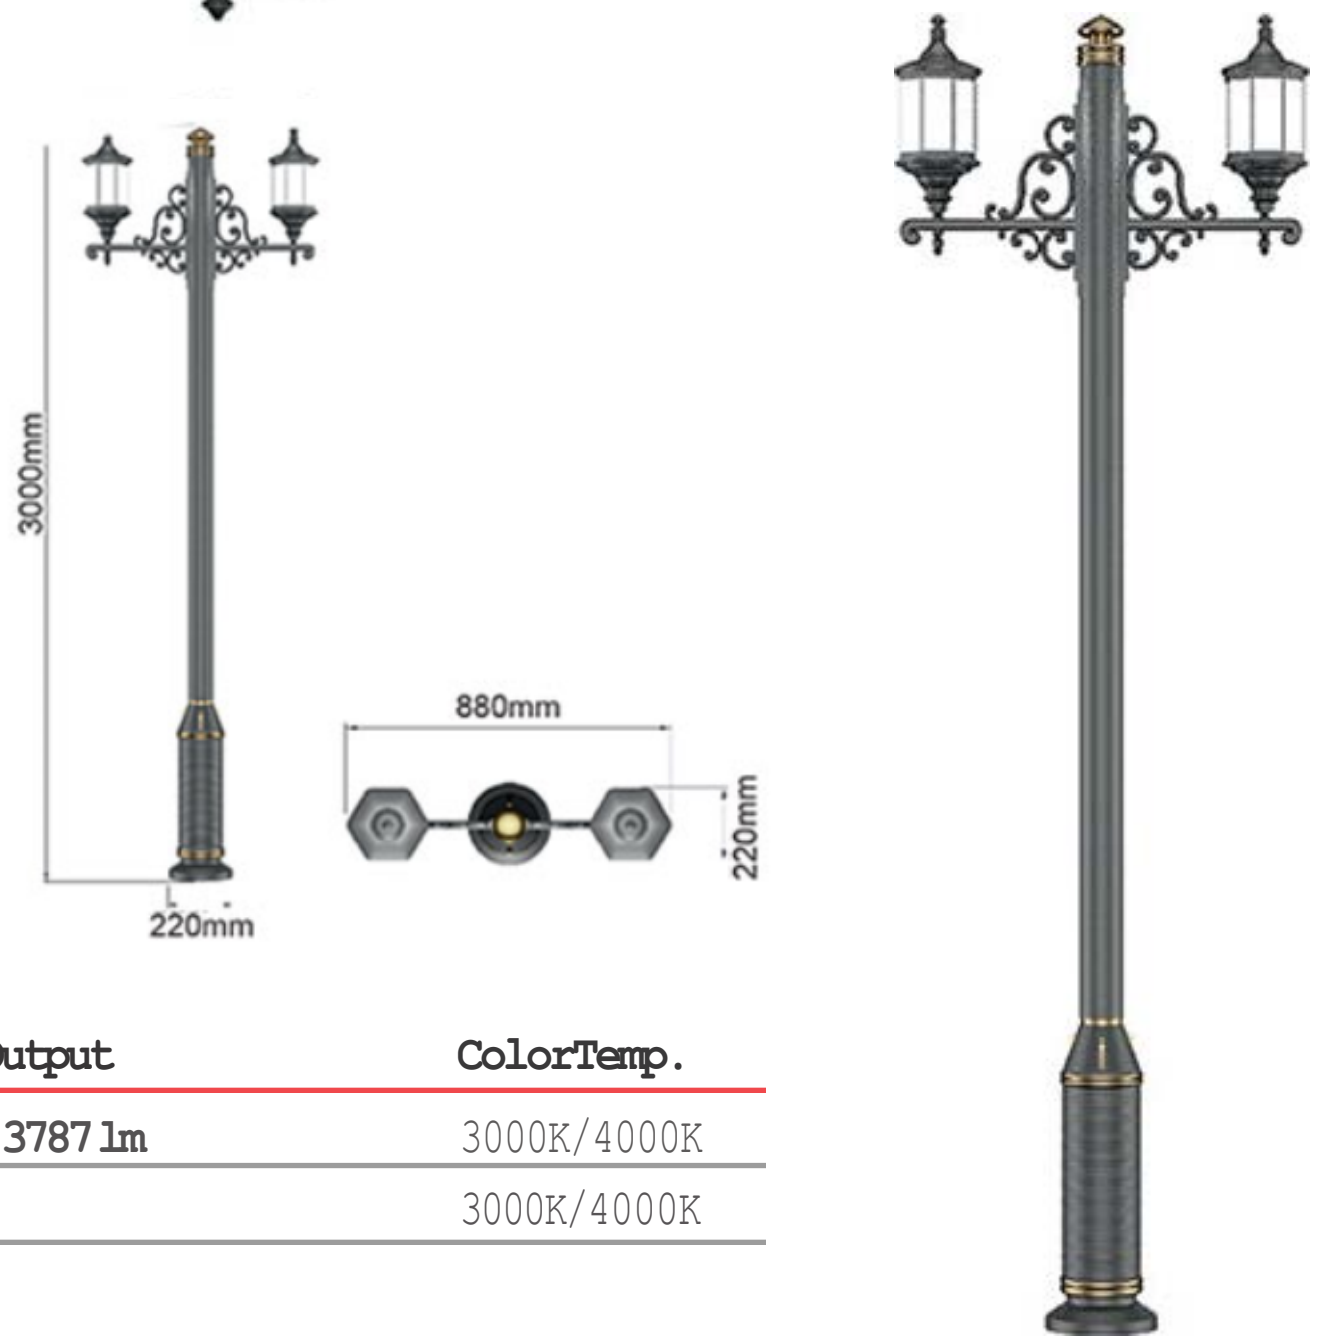

35 Watt & E27

Compatible

Symmetrical

Product	Code	Power	Lumen Output	ColorTemp.
SEAN	Pl 10450	2x35W	2x3672/ 3787 lm	3000K/4000K
SEAN	Pl 10450	E27 Socket		3000K/4000K

·cRi>70: Power Factor >95. Drive current 350 ma-1050ma