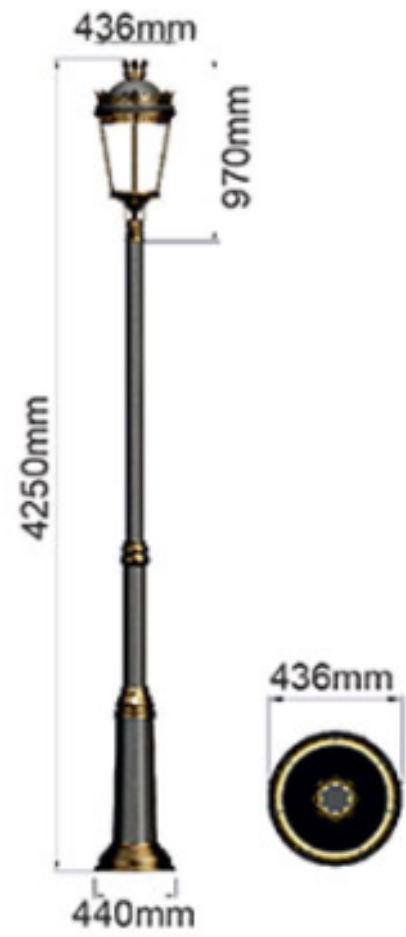

STACY

36 - 120 Watt
Compatible

Symmetrical

Product	Code	Power	Lumen Output	ColorTemp.
STACY	PI 10900	36W	7344 / 7459 lm	3000K/4000K
STACY	PI 10900	60W	6060 / 6250 lm	3000K/4000K
STACY	PI 10900	90W	9477 / 9769 lm	3000K/4000K
STACY	PI 10900	120W	12636 / 13026 lm	3000K/4000K

'CRI> 70: Powe< Factor >95. Drive current 350 ma-1050ma

I Visual Realisation