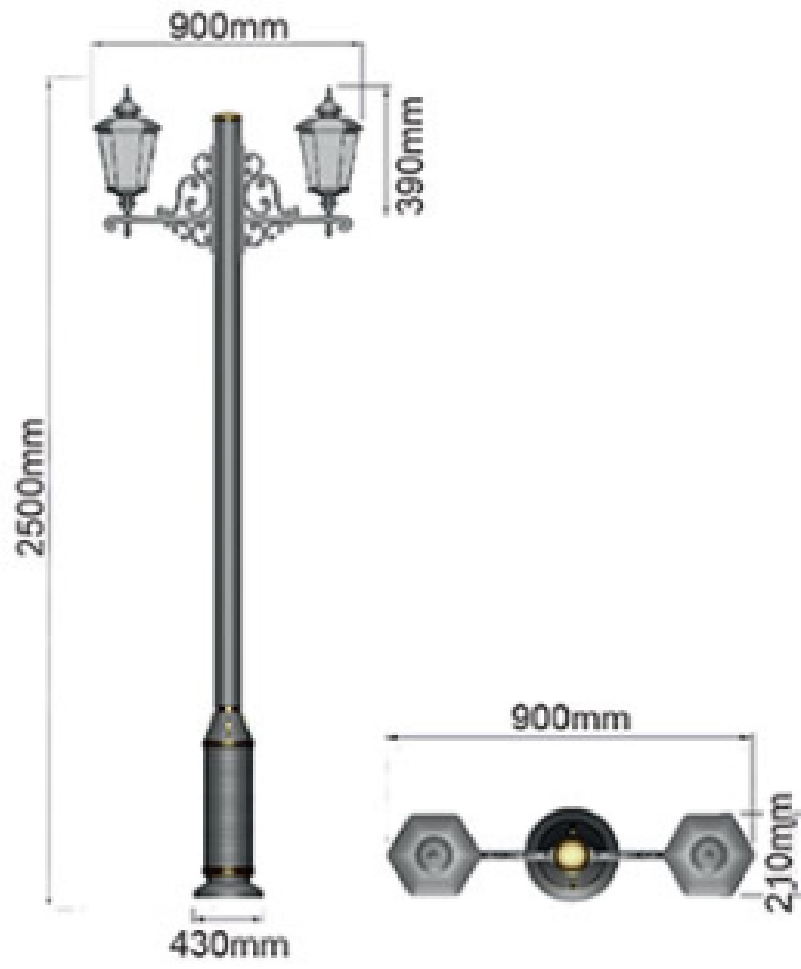

35 Watt & E27
Compatible

Symmetrical

Product	Code	Power	Lumen Output	ColorTemp.
GALAXY	PL 10390	2 x 35W	2x 3672/ 3787 lm	3000K/4000K
GALAXY	PL 10390	E27 Socket		3000K/4000K

•CRI>70: Power Factor >95. Drive current 350 ma-iOS0mo